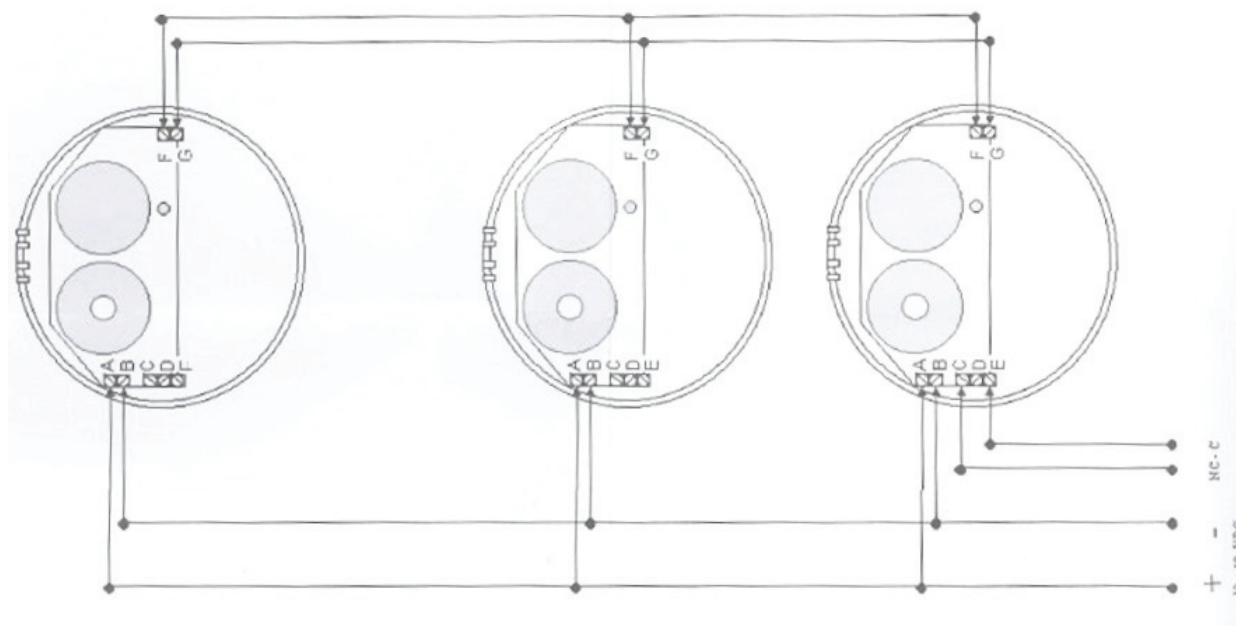

Rökdetektor - Optisk

Teknisk data

- Optiska brandvarnare reagerar något snabbare vid pyrande bränder.
- Innehåller inget radioaktivt material.
- Sammankopplingsbar - upp till 12 enheter.
- Reläutgång - brandvarnaren kan sammankopplas med larmsystem och dyl.
- Pausfunktion - vid risk för oönskade larm kan brandvarnarens känslighet minskas under 10 min genom ett tryck på Test/Paus knappen.
- Reagerar snabbt med kraftig signal (85 dB på 3 meter).
- Dubbel funktionskontroll, både blinklampa (LED) och testknapp.
- 5 års garanti.