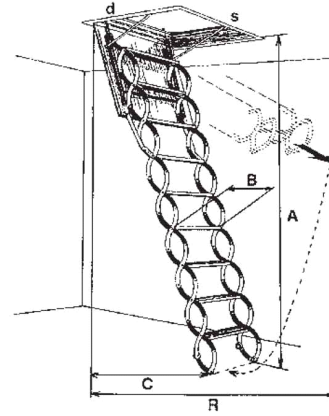

LUSSO PP EI60 STÅLVINDSTRAPPA

STÅL SAXTRAPPA EI-KLASSAD MODELL. ISOLERET. 70X120 CM

Loftrappan LUSSO PP är tillverkad med 50 mm isolering. Trappan är tillverkad enligt EI60 och godkänd av DBI. LUSSO PP är tillverkad i stål och färdigmålad med Ral 9010. Saxstegen är tillverkad i stål med halsäkra steg och är godkänd för 150 kg. Trappan finns med flera olika mått. Trappan tillverkas också enligt specialmått. Loftrappan är brandklassad enligt EI60. Luckan är isolerad med 50 mm polystyren. U-värde: 1,02 W/m² C. Beräknat enligt EN 6946.

PRODUKTDATA

PRODUKTNAMN	Dolle Lusso PP Ei60 stålvindstrappa
TYP	Saxe
MATERIAL	Stål
DB/TUN-NO.	1597288
VARU-NO.	727012
MAX. HÖJD	Max. 262 cm
UTLIGGNING	165 cm
HÅLMÅTT	70x120 cm
ISOLERING	50 mm
MATERIAL (KARM)	Stål vit
TJOCKLEK (KARM)	24 mm
HÖJD (KAM)	140 mm
KARMYTTERMÅTT	69x119 cm
MATERIAL (LUCKBLAD)	Vit stålplåt
ISOLERING (LUCKBLAD)	50 mm
DJUP (STEG)	80 mm
BREDD (STEG)	400 mm
STIGNING (STEG)	270 cm
MATERIAL (STEG)	Alu
MATERIAL (VANGER)	Alu
U-VÄRDE	1,8

INSTÄLLNINGSEXEMPEL

Principtekening af Lusso PP

LUSO PP

Hulmålt i cm (SxD)	60x110	60x120	70x120
Lofthøjde (A) i cm	320-220	320-220	320-220
Trinbredde (B) i cm	32	32	40

Lofthøjde (A) i cm	320	310	300	290	280	270	260	250	240	230	220
Udledning (R) i cm	210	200	185	180	175	170	165	160	165	160	155
Udledning (C) i cm	140	130	120	130	145	165	140	135	100	125	135